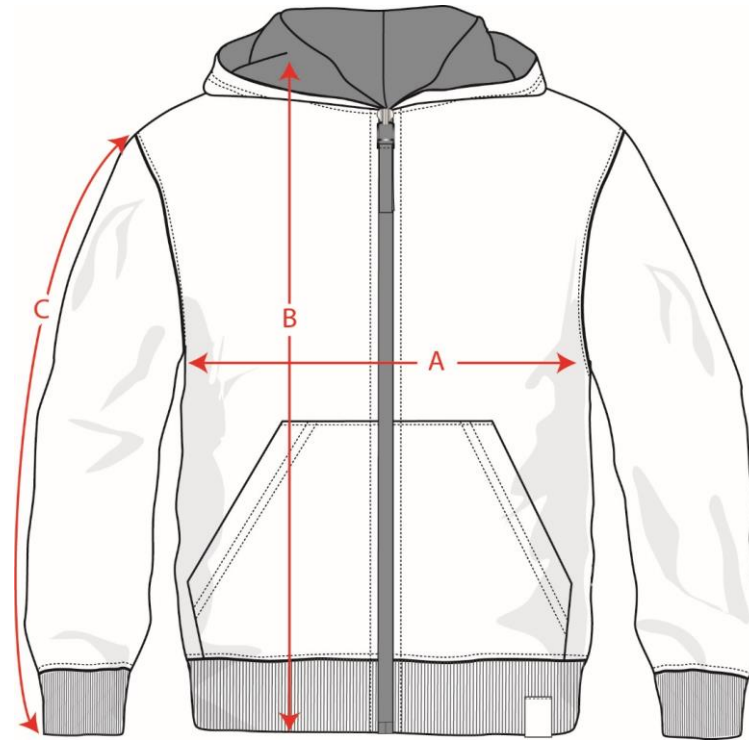

110-72 Kapuzensweatjacke Unisex

Größen/Sizes	XXS	XS	S	M	L	XL	XXL	3XL
A: 1/2 Brustweite/ Half Chest	51,5 cm	54 cm	56,5 cm	59 cm	62 cm	65 cm	68 cm	71 cm
B: Länge / Body Length	64 cm	66 cm	68,5 cm	74 cm	77 cm	79 cm	81 cm	83 cm
C: Ärmellänge/ Sleeve Length	58,5 cm	59,5 cm	62,5 cm	65 cm	66,5 cm	68 cm	69,5 cm	69,5 cm